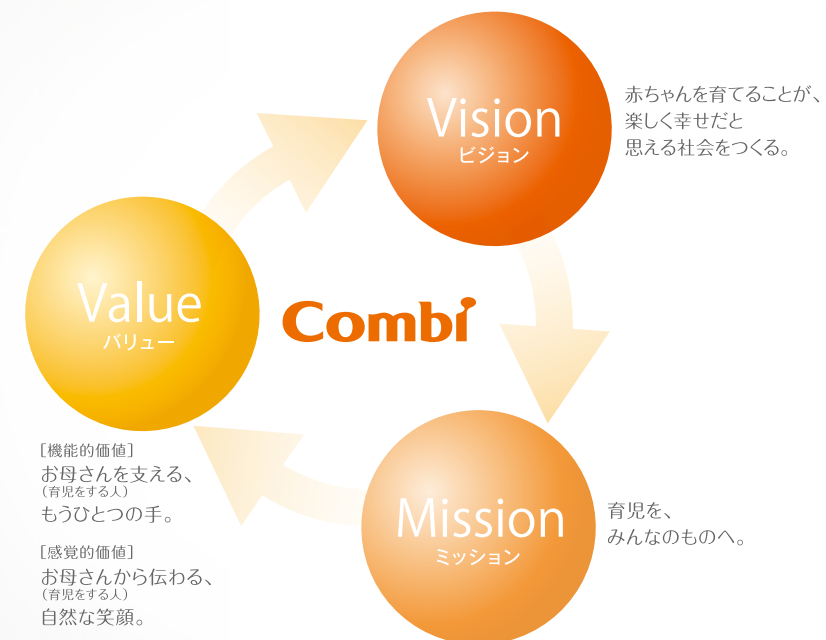

コンビのブランドロゴには、

「育児の感動をクリエイティブし、育児を支えるパートナー」

でありたいという想いがつまっています。

先進的な発想と

丹念なものづくりとを両立させた

創業からの精神にもとづき、

子育てという最も大切なことに取り組む

家族の皆さまと、それを支える

### コンビのブランドプラットフォーム

コンビブランドが成し遂げたい夢や約束する価値、  
そして確立したい個性を表したものを。  
ブランドに対して、どのようなアプローチすべきかを  
考える際の羅針盤でもあります。