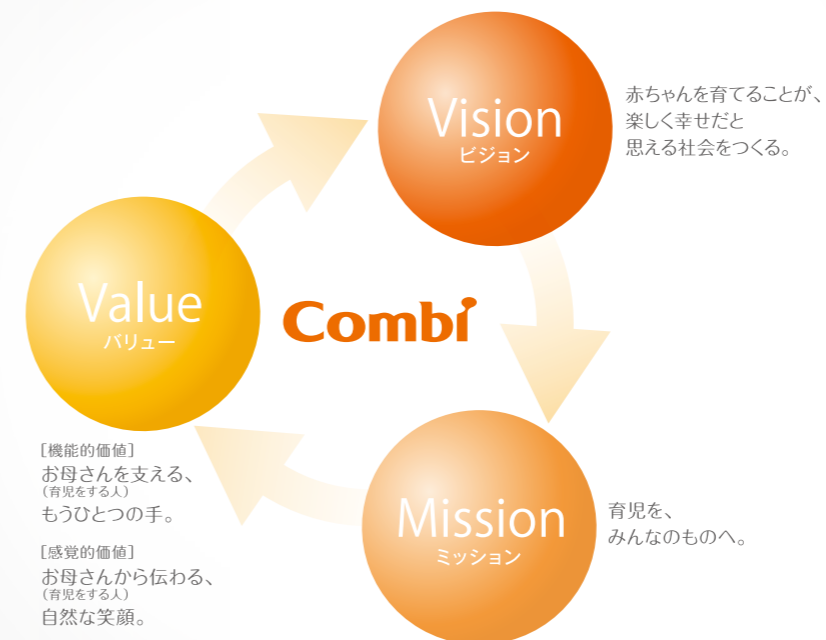

コンビのブランドプラットフォーム

コンビブランドが成し遂げたい夢や約束する価値、

そして確立したい個性を表したものを、

ブランドに対して、どのようなアプローチすべきかを

考える際の羅針盤でもあります。