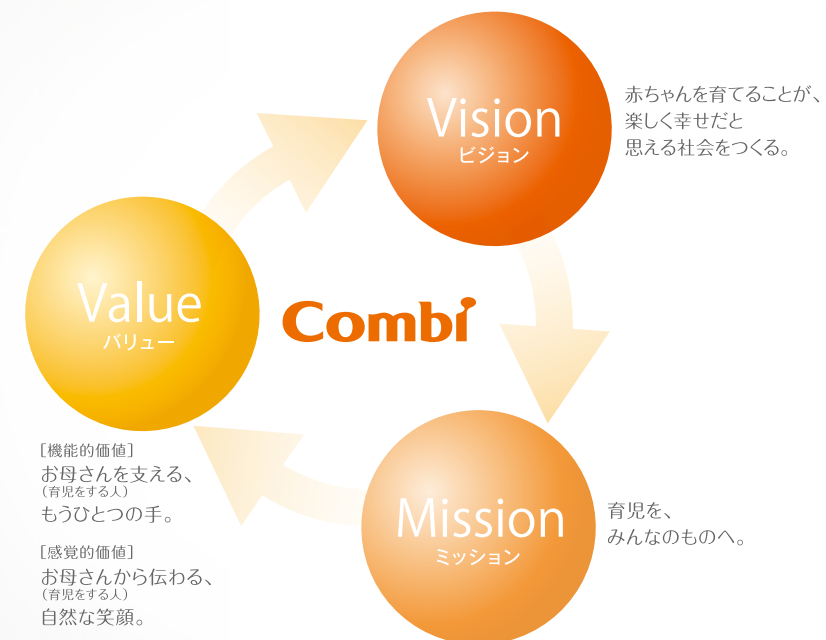

環境づくりに力を尽くします。

コンビのブランドロゴには、

「育児の感動をクリエイティブし、育児を支えるパートナー」

でありたいという想いがつまっています。

先進的な発想と

丹念なものづくりとを両立させた

創業からの精神にもとづき、

子育てという最も大切なことに取り組む

家族の皆さまと、それを支える

コミュニティーや、行政、施設の方々へ向けて、

私たちはもう一つの手となる

“イノベーション”を提供し続けます。

コンビのブランドプラットフォーム

コンビブランドが成し遂げたい夢や約束する価値、
そして確立したい個性を表したもの。
ブランドに対して、どのようなアプローチすべきかを
考える際の羅針盤でもあります。

TOILET ACCESSORY

トイレアクセサリ 5