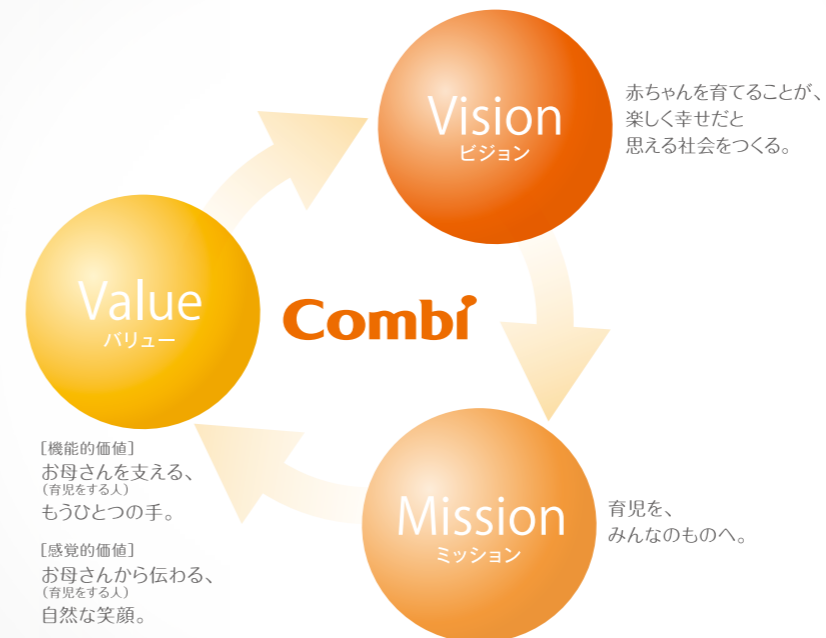

環境づくりに力を尽くします。

コンビのブランドロゴには、

「育児の感動をクリエイティブし、育児を支えるパートナー」

でありたいという想いがつまっています。

先進的な発想と

丹念なものづくりとを両立させた

創業からの精神にもとづき、

子育てという最も大切なことに取り組む

家族の皆さまと、それを支える

コミュニティーや、行政、施設のかたがたへ向けて、

私たちはもう一つの手となる

“イノベーション”を提供し続けます。

コンビのブランドプラットフォーム

コンビブランドが成し遂げたい夢や約束する価値、
そして確立したい個性を表したもの。
ブランドに対して、どのようなアプローチすべきかを
考える際の羅針盤でもあります。

CONTENTS

TOILET ACCESSORY