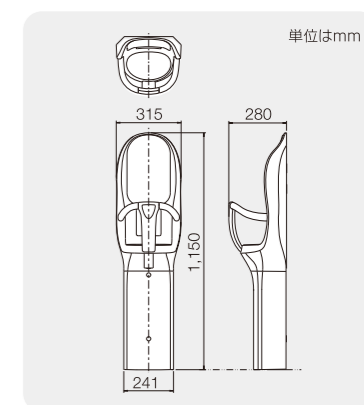

お子さまを連れたトイレの不便を解消。
ベビーキープはここまで進化しました。

製品には設置をお知らせする
表示マークが付いています。
サインツールとしてご利用ください。

安全性と快適性を考えた
ベビー用品メーカーの
ノウハウが生きています。

お子さまの座りやすさを
カタチにしました。

お子さまの頭を
衝撃から守る
ヘッドパッド
(交換可能)

ガード部分に
点字表記

ラウンド
デザイン

コーナー金具
使用時

頭部を保護するラウンド型ヘッドパッド付き。
お子さまの体型にフィットした
ウェーブ形状の設計です。

Combi ベビーキープ・フィットF72

意匠登録済 特許登録済 省資源 受賞商品 eco

BK-F72

- 可動部のない固定式
- お子さまが座りやすく抜け出しにくい独自の形状
- ガード部分は正面から外せませず(緊急対応時など)
- 交換可能な衝撃防止ヘッドパッド
- 当社既存品(ベビーキープ類全般)からの差し替えが可能
- コーナーにも平面にも設置可能(Combi コーナー金具F31別売)
- 環境に配慮(主要素材はリサイクル可能)
- ガードステッカーには点字表記
- 4カ国語表記(日・英・中・韓)

● 使用対象月齢：生後5ヵ月～2才半(30ヵ月)まで ●

数々の試験と工夫を積み重ねた製品です。

- 当社耐久試験による強度基準をクリア
- お子さまにとって安全性の高い素材(食品衛生法適合素材)を採用
- メンテナンスパーツの交換が可能

- 乳児の体型データやモニター調査に基づき、お子さまが座りやすく抜け出しにくい独自の形状を考案

ベビーキープ 使用目的と設置時のポイント

■ コーナー設置の場合

■ 平面設置の場合

POINT 個室トイレ内に設置する場合は、トイレ使用者が
お子さまを見ることができるよう対面式に設置してください。

- 設置壁面(コーナー)から便器先端まで600mm以上あけるか、本体先端と便器先端は300mm以上あけます。
- 平面設置の場合は壁面より100mm以上あけて設置し、お子さまが楽に座れるようにします。
- 座面から300mmのお子さまの足が届く範囲には、ゴミ箱などの足掛かりになるものを設置しないようにします。
- お子さまの手や足が届く距離に突起物が無いようにします。
- ドアの開口部にお子さまの手が届かないようにします。

■ 第2ロック(チャイルドロック)

ベビーキープは、お子さまの手が扉の鍵に届く位置には設置しないでください。保護者が用を定している間にお子さまが鍵をあけてしまい恥ずかしい思いをしたという声が多く寄せられています。ベビーキープとドアの間に十分な間隔が空けられない場合、お子さまが通常のドアロックを開けても大丈夫なように、お子さまの手の届かない位置(床面から1,400mm程度)に予備のロックを設けます。

第2ロック(チャイルドロック)

■ 施工について

施工方法:床面と壁面にアンカーボルト等で固定。ただし、RC以外の壁やパーテーションに固定の場合は、下記の条件に耐えられる補強をしてください。

下部パネルのネジをはずし、取り付け位置を確認してしるをつけず。

ガードの外側から100mm以上あける。

いったん本体をはずし、しるしを付けたところにアンカーボルト3本を打ち込みます。

再び本体を下記の手順で戻して3カ所固定します。

壁面4カ所を固定します。

注意
ガードの外側から横壁まで空間100mm以上あけてください。100mm未満だとお子さまの肩が横壁に当たります。

アンカーボルト M10 3本
ネジ2本をはずす

下部パネル

フレームの下部3カ所にしるし

アンカーボルト U字ワッシャー 0-3枚 (付属品)

中鎖のしるしは使用しません

本体

ヘッドパッド

ヘッドパッド

ヘッドパッド

980mm