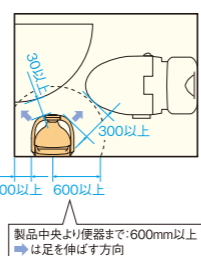

ベビーキープ 使用目的と設置時のポイント

■ コーナー設置の場合

■ 平面設置の場合

POINT 個室トイレ内に設置する場合は、トイレ使用者が
お子さまを見ることができるよう対面式に設置してください。

- 設置壁面(コーナー)から便器先端まで600mm以上あけるか、本体先端と便器先端は300mm以上あけます。
- 平面設置の場合は壁面より100mm以上あけて設置し、お子さまが楽に座れるようにします。
- 座面から300mmのお子さまの足が届く範囲には、ゴミ箱などの足掛かりになるものを設置しないようにします。
- お子さまの手や足が届く距離に突起物が無いようにします。
- ドアの開口部にお子さまの手が届かないようにします。