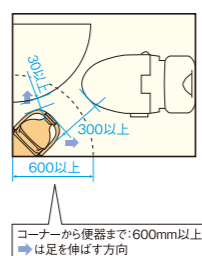

ベビーキープ 使用目的と設置時のポイント

■ コーナー設置の場合

■ 平面設置の場合

POINT 個室トイレ内に設置する場合は、トイレ使用者が
お子さまを見ることができるよう対面式に設置してください。

- 設置壁面(コーナー)から便器先端まで600mm以上あけるか、本体先端と便器先端は300mm以上あけます。
- 平面設置の場合は壁面より100mm以上あけて設置し、お子さまが楽に座れるようにします。
- 座面から300mmのお子さまの足が届く範囲には、ゴミ箱などの足掛かりになるものを設置しないようにします。
- お子さまの手や足が届く距離に突起物が無いようにします。
- ドアの開口部にお子さまの手が届かないようにします。