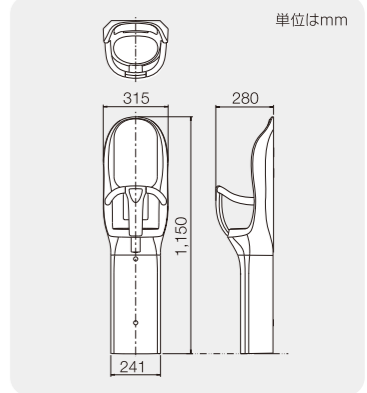

頭部を保護するラウンド型ヘッドパッド付き。お子さまの体型にフィットしたウェーブ形状の設計です。

Combi ベビーキープ・フィットF72

意匠登録済 特許登録済 省資源 受賞商品 eco

- BK-F72**
- 可動部のない固定式
  - お子さまが座りやすく抜け出しにくい独自の形状
  - ガード部分は正面から外せません (緊急対応時など)
  - 交換可能な衝撃防止ヘッドパッド
  - 当社既存品 (ベビーキープ類全般) からの差し替えが可能
  - コーナーにも平面にも設置可能 (Combi コーナー金具F31別売)
  - 環境に配慮 (主要素材はリサイクル可能)
  - ガードステッカーには点字表記
  - 4カ国語表記 (日・英・中・韓)

● 座面から300mmのお子さまの足が届く範囲には、ゴミ箱などの足掛かりになるものを設置しないようにします。

● お子さまの手や足が届く距離に突起物がないようにします。

● ドアの開口部にお子さまの手が届かないようにします。

**■ コーナー設置の場合**

● コーナーから便器まで: 600mm以上  
● は足を伸ばす方向

**■ 平面設置の場合**

● 製品中央より便器まで: 600mm以上  
● は足を伸ばす方向