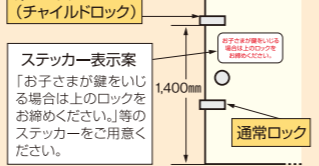

ベビーキープ 使用目的と設置時のポイント

■ コーナー設置の場合

■ 平面設置の場合

POINT 個室トイレ内に設置する場合は、トイレ使用者が
お子さまを見ることができるよう対面式に設置してください。

- 設置壁面(コーナー)から便器先端まで600mm以上あけるか、本体先端と便器先端は300mm以上あけます。
- 平面設置の場合は壁面より100mm以上あけて設置し、お子さまが楽に座れるようにします。
- 座面から300mmのお子さまの足が届く範囲には、ゴミ箱などの足掛かりになるものを設置しないようにします。
- お子さまの手や足が届く距離に突起物が無いようにします。
- ドアの開口部にお子さまの手が届かないようにします。

■ 第2ロック(チャイルドロック)

ベビーキープは、お子さまの手が扉の鍵に届く位置には設置しないでください。保護者が用を定している間にお子さまが鍵をあけてしまい恥ずかしい思いをしたという声が多く寄せられています。ベビーキープとドアの間に十分な間隔が空けられない場合、お子さまが通常のドアロックを開けても大丈夫なように、お子さまの手の届かない位置(床面から1,400mm程度)に予備のロックを設けます。

第2ロック(チャイルドロック)