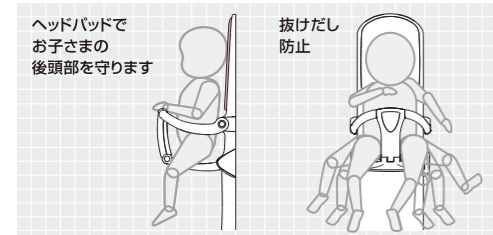

お子さまを連れたトイレの不便を解消。
ベビーキープはここまで進化しました。

製品には設置をお知らせする
表示マークが付いています。
サインツールとしてご利用ください。

安全性と快適性を考えた
ベビー用品メーカーの
ノウハウが生きています。

お子さまの座りやすさを
カタチにしました。

お子さまの頭を
衝撃から守る
ヘッドパッド
(交換可能)

ガード部分に
点字表記

ラウンド
デザイン

コーナー金具
使用時

頭部を保護するラウンド型ヘッドパッド付き。
お子さまの体型にフィットした
ウェーブ形状の設計です。

Combi ベビーキープ・フィットF72

意匠登録済 特許登録済 省資源 受賞商品 eco

BK-F72

- 可動部のない固定式
- お子さまが座りやすく抜け出しにくい独自の形状
- ガード部分は正面から外せませず(緊急対応時など)
- 交換可能な衝撃防止ヘッドパッド
- 当社既存品(ベビーキープ類全般)からの差し替えが可能
- コーナーにも平面にも設置可能(Combi コーナー金具F31別売)
- 環境に配慮(主要素材はリサイクル可能)
- ガードステッカーには点字表記
- 4カ国語表記(日・英・中・韓)

Combi コーナー金具F31

● 使用対象月齢：生後5ヵ月～2才半(30ヵ月)まで ●

数々の試験と工夫を積み重ねた製品です。

- 当社耐久試験による強度基準をクリア
- お子さまにとって安全性の高い素材(食品衛生法適合素材)を採用
- メンテナンスパーツの交換が可能

砂袋の繰り返し落下試験
※写真はCombi ベビーキープ・スリムW62

- 乳児の体型データやモニター調査に基づき、お子さまが座りやすく抜け出しにくい独自の形状を考案

ベビーキープ 使用目的と設置時のポイント

■ コーナー設置の場合

■ 平面設置の場合

POINT 個室トイレ内に設置する場合は、トイレ使用者が
お子さまを見ることができるよう対面式に設置してください。

- 設置壁面(コーナー)から便器先端まで600mm以上あけるか、本体先端と便器先端は300mm以上あけます。
- 平面設置の場合は壁面より100mm以上あけて設置し、お子さまが楽に座れるようにします。
- 座面から300mmのお子さまの足が届く範囲には、ゴミ箱などの足掛かりになるものを設置しないようにします。
- お子さまの手や足が届く距離に突起物が無いようにします。
- ドアの開口部にお子さまの手が届かないようにします。