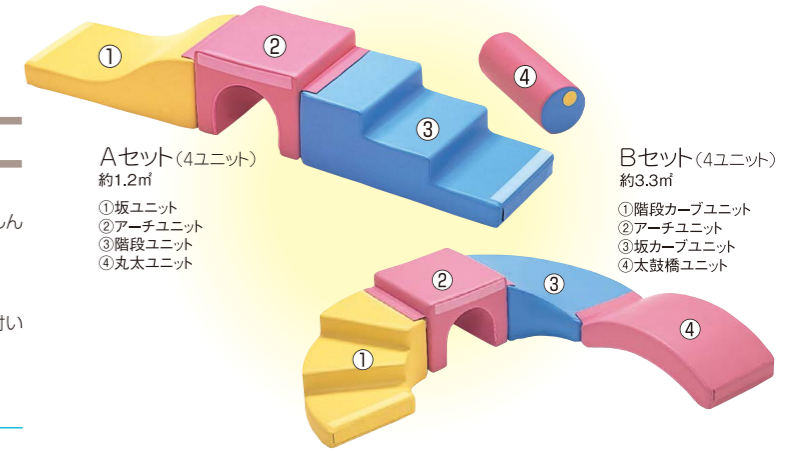

カーペット色名称  
LG ライトグリーン  
LB ライトブルー  
IV アイボリー  
Y イエロー

メンテナンスは、  
表面を水拭きするだけです。  
ワンタッチ取り付け

床座席の上に設置しないでください。  
40℃を超える環境でご使用になると  
変形、破損、変色する原因となります。  
当商品を長く快適にお使いいただく  
ために、上記使用環境下でのご利用は避  
けていただきますようお願い致します。

「Combi 組合せマット KM11  
ご使用上の注意」

「Combi 組合せマット」をカーペットの上  
に敷いてご使用されたり、土足のまま  
長期利用されますと、「Combi 組合せ  
マット」連結部がずれやすく、またその  
部分が盛り上がる場合がございます。

接着不要の連結式  
なので、推設や移動が簡単です。

品番	製品名	製品カラー	質量	材質	標準価格	特注価格(カラーのみ)	特注価格(サイズのみ)	特注価格(カラー&サイズ)
JB12EY	エンドカバー	イエロー	0.5kg	本体/合板 クッション材/ウレタンフォーム 張り材/ウレタンレザ	各¥8,000(+税)	各¥10,000(+税)	—	—
JB12EG	エンドカバー	グリーン						
JB12SY	ストレートベンチ	イエロー	10.7kg	本体/合板、集成材 クッション材/ ウレタンフォーム 張り材/ウレタンレザ	各¥45,000(+税)	各¥54,000(+税)	各¥54,000(+税)	各¥63,000(+税)
JB12SG	ストレートベンチ	グリーン						
JB12CY	コーナーベンチ	イエロー	4.4kg		各¥28,000(+税)	各¥34,000(+税)	—	—
JB12CG	コーナーベンチ	グリーン						
PP31	クッションパネル	イエロー	9.4kg		¥56,000(+税)	¥67,000(+税)	¥56,000(+税)	¥67,000(+税)
KM-11	Combi 組合せマット KM11	LG/LB/IV/Y	320g	発泡ポリエチレン	¥2,000(+税)	(特注品は受注生産につき、ご注文から完成まで約1か月半必要になります。) (すべて搬入費付、送料別)		
KM-S11	Combi 専用スロープ KMS11	アイボリー	50g		¥1,300(+税)			
KM-S21	Combi 専用コーナースロープ KMS21	アイボリー	50g		¥1,300(+税)			

Combi ジョイントベンチと共に遊べる  
乳幼児のための室内遊具もご用意しています。

粗大運動(のぼる、おりる、くぐる)が楽しめる、  
乳幼児向けの室内遊具

Combi ハイハイランド

- HL-01-A (Aセット)
- HL-01-B (Bセット)
- のぼる、おりる、くぐるといった乳幼児に必要とされる「粗大運動」が楽しん  
でできる設計です
  - 食品衛生法をクリアしたウレタンレザを使用
  - レザは水拭きができるので清潔に保てます
  - 連結部には強力なマジックテープを使用、すれ落ち防止用のカバーも付い  
ています
  - ユニットの組合せにより、さまざまな形のバリエーションが楽しめます

●使用対象月齢：生後8ヵ月～3才(36ヵ月)まで●

品番	製品名	質量(kg)	材質	価格
HL-01-A	Combi ハイハイランド Aセット	6.2	本体/ウレタンフォーム、発泡ポリスチレン	¥200,000(+税)
HL-01-B	Combi ハイハイランド Bセット	7.8	張り材/ウレタンレザ	¥230,000(+税)

体全体で遊べる動物の形の室内遊具

Combi ソフトアニマルセット

- YSA-01
- バランス感覚を育てるいろいろな遊びができます
  - 食品衛生法をクリアした、環境にもやさしい素材を使用
  - 毎日のお手入れにも強いオリジナルレザ
  - 幼児がまたいで遊べる高さに設定