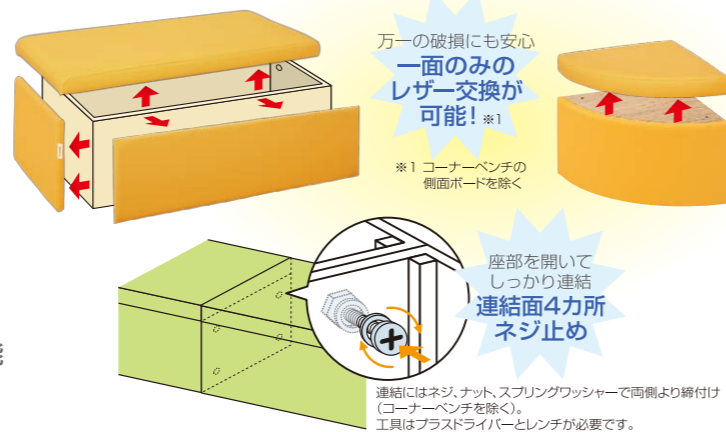

お子さまを、やさしく見守る。

保護者の方も腰掛けやすく、メンテナンス性に優れたベンチです。

- スペースに応じたレイアウト
  - ストレートベンチ (W1,600mm) 2個以上の連結からスペースに応じた多彩なレイアウト提案が可能
- 優れたメンテナンス性
  - ベンチは、座面・側面のパーツ交換ができるので、汚れや破損の場合にも現場での迅速な対応が可能 ※1
- 床固定不要のため施工が容易
- 安全性と環境への配慮
  - ぶつかっても痛くないように、心材はソフトなクッション素材
  - 食品衛生法をクリアした素材を使用
  - 環境に配慮した材質を使用
- カラーとサイズのオーダーで自由なレイアウトが可能

Combi ジョイントベンチ 構成什器 標準品 ※特注品はP40をご覧ください。

●ストレートベンチ

●コーナーベンチ

●壁面パネル

エンドカバー イエロー JB12EY W394×D20×H240

ストレートベンチ イエロー JB12SY W800×D400×H300

コーナーベンチ イエロー JB12CY W400×D400×H300

エンドカバー グリーン JB12EG W394×D20×H240

ストレートベンチ グリーン JB12SG W800×D400×H300

コーナーベンチ グリーン JB12CG W400×D400×H300

クッションパネル PP31 W900×基本厚さ:D40 / 縁部:D30×H1,800 ※標準カラーはイエローのみです。 ※側面にレザンテープは付いておらず、ご子承ください。

※エンドカバーは  
ストレートベンチ  
専用です。

※コーナーベンチ  
同士は連結  
できません。