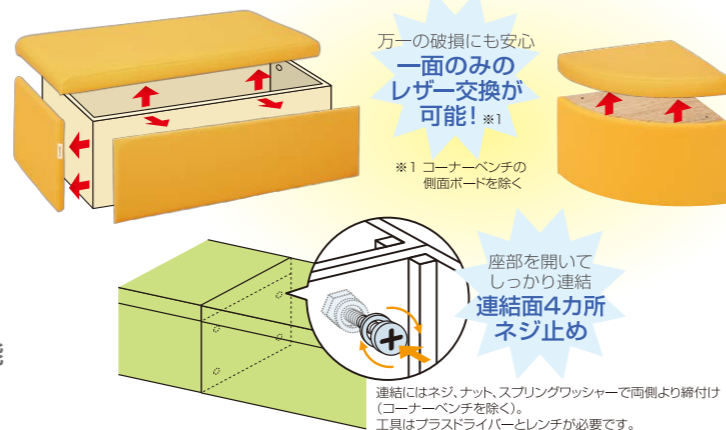

お子さまを、やさしく見守る。

保護者の方も腰掛けやすく、メンテナンス性に優れたベンチです。

- スペースに応じたレイアウト
  - ストレートベンチ (W1,600mm) 2個以上の連結からスペースに応じた多彩なレイアウト提案が可能
- 優れたメンテナンス性
  - ベンチは、座面・側面のパーツ交換ができるので、汚れや破損の場合にも現場での迅速な対応が可能 ※1
- 床固定不要のため施工が容易
- 安全性と環境への配慮
  - ぶつかっても痛くないように、心材はソフトなクッション素材
  - 食品衛生法をクリアした素材を使用
  - 環境に配慮した材質を使用
- カラーとサイズのオーダーで自由なレイアウトが可能

Combi ジョイントベンチ 構成什器 標準品 ※特注品はP40をご覧ください。

●ストレートベンチ

※エンドカバーは  
ストレートベンチ  
専用です。

●コーナーベンチ

●壁面  
パネル

●床材

品番	製品名	製品カラー	質量	材質	標準価格	特注価格(カラーのみ)	特注価格(サイズのみ)	特注価格(カラー&サイズ)
JB12EY	エンドカバー	イエロー	0.5kg	本体/合板 クッション材/ウレタンフォーム 張り材/ウレタンレザー	各¥8,000(+税)	各¥10,000(+税)	—	—
JB12EG	エンドカバー	グリーン						
JB12SY	ストレートベンチ	イエロー	10.7kg	本体/合板、集成材 クッション材/ ウレタンフォーム 張り材/ウレタンレザー	各¥45,000(+税)	各¥54,000(+税)	各¥54,000(+税)	各¥63,000(+税)
JB12SG	ストレートベンチ	グリーン						
JB12CY	コーナーベンチ	イエロー	4.4kg		各¥28,000(+税)	各¥34,000(+税)	—	—
JB12CG	コーナーベンチ	グリーン						
PP31	クッションパネル	イエロー	9.4kg		¥56,000(+税)	¥67,000(+税)	¥56,000(+税)	¥67,000(+税)
KM-11	Combi 組合せマット KM11	LG/LB/IV/Y	320g	発泡ポリエチレン	¥2,000(+税)	(特注品は受注生産につき、ご注文から完成まで約1か月半必要になります。) (すべて搬入費付、送料別)		
KM-S11	Combi 専用スローブ KMS11	アイボリー	50g		¥1,300(+税)			
KM-S21	Combi 専用コーナースローブ KMS21	アイボリー	50g		¥1,300(+税)			

Combi ジョイントベンチと共に遊べる  
乳幼児のための室内遊具もご用意しています。

粗大運動(のぼる、おりる、くぐる)が楽しめる、  
乳幼児向けの室内遊具

Combi ハイハイランド

HL-01-A (Aセット)

HL-01-B (Bセット)

- のぼる、おりる、くぐるといった乳幼児に必要な「粗大運動」が楽しめる設計です
- 食品衛生法をクリアしたウレタンレザーを使用
- レザーは水拭きができるので清潔に保てます
- 連結部には強力なマジックテープを使用、すれ落ち防止用のカバーも付いています
- ユニットの組合せにより、さまざまな形のバリエーションが楽しめます

- バランス感覚を育てるいろいろな遊びができます
- 食品衛生法をクリアした、環境にもやさしい素材を使用
- 毎日のお手入れにも強いオリジナルレザー
- 幼児がまたいで遊べる高さに設定

●使用対象月齢：生後1才(12ヵ月)～4才(48ヵ月)まで●

品番	製品名	外形寸法(mm)	質量(kg)	材質	価格
YSA-01	Combi ソフトアニマルセット	子グマ W260×D200×H110 ヒヨコ(大) W510×D200×H280 親グマ W735×D200×H410 ラクダ W850×D200×H620 ヒヨコ(小) W365×D200×H215 カバ W720×D200×H330	10.0 (外箱含む)	本体/ウレタンフォーム 張り材/ウレタンレザー	¥118,000(+税)(送料別)