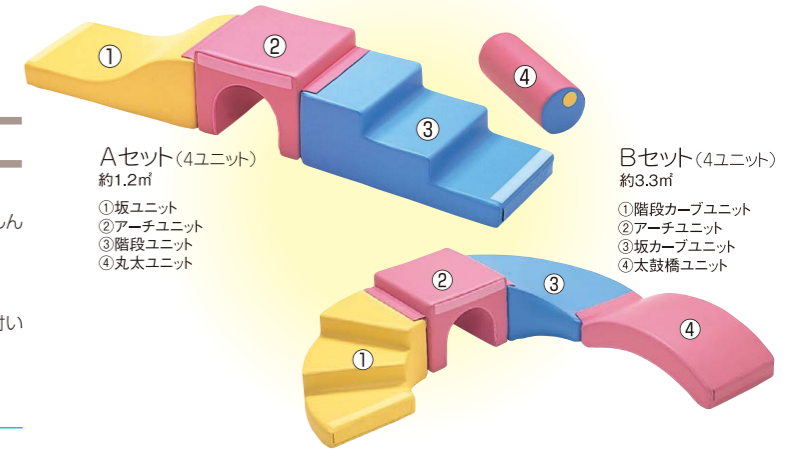

お子さまを、やさしく見守る。

保護者の方も腰掛けやすく、メンテナンス性に優れたベンチです。

- スペースに応じたレイアウト
  - ストレートベンチ (W1,600mm) 2個以上の連結からスペースに応じた多彩なレイアウト提案が可能
- 優れたメンテナンス性
  - ベンチは、座面・側面のパーツ交換ができるので、汚れや破損の場合にも現場での迅速な対応が可能 ※1
- 床固定不要のため施工が容易
- 安全性と環境への配慮
  - ぶつかっても痛くないように、心材はソフトなクッション素材
  - 食品衛生法をクリアした素材を使用
  - 環境に配慮した材質を使用
- カラーとサイズのオーダーで自由なレイアウトが可能

Combi ジョイントベンチ 構成什器 標準品 ※特注品はP40をご覧ください。

●ストレートベンチ

※エンドカバーは  
ストレートベンチ  
専用です。

●コーナーベンチ

●壁面  
パネル

●床材

品番	製品名	製品カラー	質量	材質	標準価格	特注価格(カラーのみ)	特注価格(サイズのみ)	特注価格(カラー&サイズ)
JB12EY	エンドカバー	イエロー	0.5kg	本体/合板 クッション材/ウレタンフォーム 張り材/ウレタンレザー	各¥8,000(+税)	各¥10,000(+税)	—	—
JB12EG	エンドカバー	グリーン						
JB12SY	ストレートベンチ	イエロー	10.7kg	本体/合板、集成材 クッション材/ ウレタンフォーム 張り材/ウレタンレザー	各¥45,000(+税)	各¥54,000(+税)	各¥54,000(+税)	各¥63,000(+税)
JB12SG	ストレートベンチ	グリーン						
JB12CY	コーナーベンチ	イエロー	4.4kg		各¥28,000(+税)	各¥34,000(+税)	—	—
JB12CG	コーナーベンチ	グリーン						
PP31	クッションパネル	イエロー	9.4kg		¥56,000(+税)	¥67,000(+税)	¥56,000(+税)	¥67,000(+税)
KM-11	Combi 組合せマット KM11	LG/LB/IV/Y	320g	発泡ポリエチレン	¥2,000(+税)	(特注品は受注生産につき、ご注文から完成まで約1か月半必要になります。) (すべて搬入費付、送料別)		
KM-S11	Combi 専用スローブ KMS11	アイボリー	50g		¥1,300(+税)			
KM-S21	Combi 専用コーナースローブ KMS21	アイボリー	50g		¥1,300(+税)			

Combi ジョイントベンチと共に遊べる  
乳幼児のための室内遊具もご用意しています。

粗大運動(のぼる、おりる、くぐる)が楽しめる、  
乳幼児向けの室内遊具

Combi ハイハイランド

HL-01-A (Aセット)

HL-01-B (Bセット)

- のぼる、おりる、くぐるといった乳幼児に必要な「粗大運動」が楽しめる設計です
- 食品衛生法をクリアしたウレタンレザーを使用
- レザーは水拭きができるので清潔に保てます
- 連結部には強力なマジックテープを使用、すれ落ち防止用のカバーも付いています
- ユニットの組合せにより、さまざまな形のバリエーションが楽しめます

- バランス感覚を育てるいろいろな遊びができます
- 食品衛生法をクリアした、環境にもやさしい素材を使用
- 毎日のお手入れにも強いオリジナルレザー
- 幼児がまたいで遊べる高さに設定

●使用対象月齢：生後1才(12ヵ月)～4才(48ヵ月)まで●

品番	製品名	外形寸法(mm)	質量(kg)	材質	価格
YSA-01	Combi ソフトアニマルセット	子グマ W260×D200×H110 ヒヨコ(大) W510×D200×H280 親グマ W735×D200×H410 ラクダ W850×D200×H620 ヒヨコ(小) W365×D200×H215 カバ W720×D200×H330	10.0 (外箱含む)	本体/ウレタンフォーム 張り材/ウレタンレザー	¥118,000(+税)(送料別)