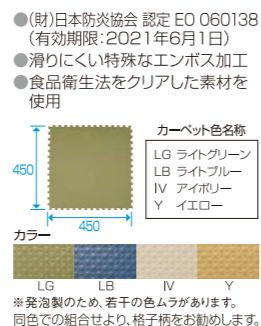

Combi ジョイントベンチ 構成什器 標準品 ※特注品はP40をご覧ください。

●ストレートベンチ

※エンドカバーは  
ストレートベンチ  
専用です。

●コーナーベンチ

●壁面  
パネル

●床材

品番	製品名	製品カラー	質量	材質	標準価格	特注価格(カラーのみ)	特注価格(サイズのみ)	特注価格(カラー&サイズ)
JB12EY	エンドカバー	イエロー	0.5kg	本体/合板 クッション材/ウレタンフォーム 張り材/ウレタンレザー	各¥8,000(+税)	各¥10,000(+税)	—	—
JB12EG	エンドカバー	グリーン						
JB12SY	ストレートベンチ	イエロー	10.7kg	本体/合板、集成材 クッション材/ ウレタンフォーム 張り材/ウレタンレザー	各¥45,000(+税)	各¥54,000(+税)	各¥54,000(+税)	各¥63,000(+税)
JB12SG	ストレートベンチ	グリーン						
JB12CY	コーナーベンチ	イエロー	4.4kg		各¥28,000(+税)	各¥34,000(+税)	—	—
JB12CG	コーナーベンチ	グリーン						
PP31	クッションパネル	イエロー	9.4kg		¥56,000(+税)	¥67,000(+税)	¥56,000(+税)	¥67,000(+税)
KM-11	Combi 組合せマット KM11	LG/LB/IV/Y	320g	発泡ポリエチレン	¥2,000(+税)	(特注品は受注生産につき、ご注文から完成まで約1か月半必要になります。) (すべて搬入費付、送料別)		
KM-S11	Combi 専用スローブ KMS11	アイボリー	50g		¥1,300(+税)			
KM-S21	Combi 専用コーナースローブ KMS21	アイボリー	50g		¥1,300(+税)			