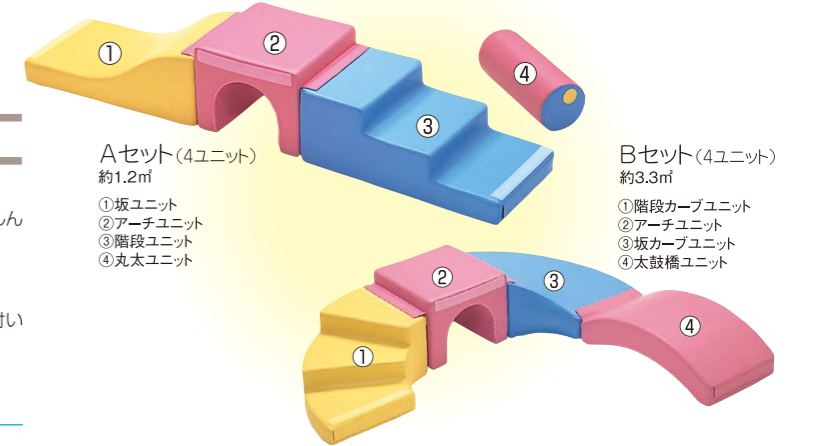

床座席の上に設置しないでください。
40℃を超える環境でご使用になると
変形、破損、変色する原因となります。
当商品を長く快適にお使いいただく
ために、上記使用環境下でのご利用は避
けていただきますようお願い致します。

品番	製品名	製品カラー	質量	材質	標準価格	特注価格(カラーのみ)	特注価格(サイズのみ)	特注価格(カラー&サイズ)
JB12EY	エンドカバー	イエロー	0.5kg	本体/合板 クッション材/ウレタンフォーム 張り材/ウレタンレザー	各¥8,000(+税)	各¥10,000(+税)	—	—
JB12EG	エンドカバー	グリーン						
JB12SY	ストレートベンチ	イエロー	10.7kg	本体/合板、集成材 クッション材/ ウレタンフォーム 張り材/ウレタンレザー	各¥45,000(+税)	各¥54,000(+税)	各¥54,000(+税)	各¥63,000(+税)
JB12SG	ストレートベンチ	グリーン						
JB12CY	コーナーベンチ	イエロー	4.4kg		各¥28,000(+税)	各¥34,000(+税)	—	—
JB12CG	コーナーベンチ	グリーン						
PP31	クッションパネル	イエロー	9.4kg		¥56,000(+税)	¥67,000(+税)	¥56,000(+税)	¥67,000(+税)
KM-11	Combi 組合せマット KM11	LG/LB/IV/Y	320g	発泡ポリエチレン	¥2,000(+税)	(特注品は受注生産につき、ご注文から完成まで約1か月半必要になります。) (すべて搬入費付、送料別)		
KM-S11	Combi 専用スロープ KMS11	アイボリー	50g		¥1,300(+税)			
KM-S21	Combi 専用コーナースロープ KMS21	アイボリー	50g		¥1,300(+税)			

Combi ジョイントベンチと共に遊べる
乳幼児のための室内遊具もご用意しています。

粗大運動(のぼる、おりる、くぐる)が楽しめる、
乳幼児向けの室内遊具

Combi ハイハイランド

- HL-01-A (Aセット)
- HL-01-B (Bセット)

- のぼる、おりる、くぐるといった乳幼児に必要な「粗大運動」が楽しん
でできる設計です
- 食品衛生法をクリアしたウレタンレザーを使用
- レザーは水拭きができるので清潔に保てます
- 連結部には強力なマジックテープを使用、すれ落ち防止用のカバーも付い
ています
- ユニットの組合せにより、さまざまな形のバリエーションが楽しめます

YSA-01

- バランス感覚を育てるいろいろな遊びができます
- 食品衛生法をクリアした、環境にもやさしい素材を使用
- 毎日のお手入れにも強いオリジナルレザー
- 幼児がまたいで遊べる高さに設定

●使用対象月齢：生後1才(12ヵ月)～4才(48ヵ月)まで●

品番	製品名	外形寸法(mm)	質量(kg)	材質	価格
YSA-01	Combi ソフトアニマルセット	子グマ W260×D200×H110 ヒヨコ(大) W510×D200×H280 親グマ W735×D200×H410 ラクダ W850×D200×H620 ヒヨコ(小) W365×D200×H215 カバ W720×D200×H330	10.0 (外箱含む)	本体/ウレタンフォーム 張り材/ウレタンレザー	¥118,000(+税)(送料別)