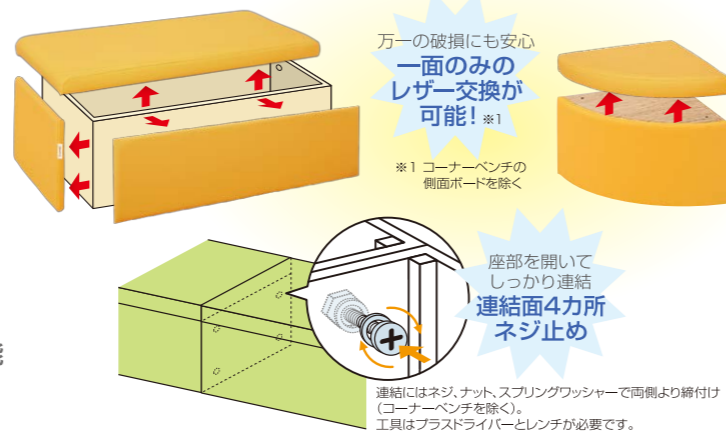

お子さまを、やさしく見守る。

保護者の方も腰掛けやすく、メンテナンス性に優れたベンチです。

- スペースに応じたレイアウト
 - ストレートベンチ (W1,600mm) 2個以上の連結からスペースに応じた多彩なレイアウト提案が可能
- 優れたメンテナンス性
 - ベンチは、座面・側面のパーツ交換ができるので、汚れや破損の場合にも現場での迅速な対応が可能 ※1
- 床固定不要のため施工が容易
- 安全性と環境への配慮
 - ぶつかっても痛くないように、心材はソフトなクッション素材
 - 食品衛生法をクリアした素材を使用
 - 環境に配慮した材質を使用
- カラーとサイズのオーダーで自由なレイアウトが可能

Combi ジョイントベンチ 構成什器 標準品 ※特注品はP40をご覧ください。

●ストレートベンチ

エンドカバー イエロー JB12EY W394×D20×H240

ストレートベンチ イエロー JB12SY W800×D400×H300

エンドカバー グリーン JB12EG W394×D20×H240

ストレートベンチ グリーン JB12SG W800×D400×H300

●コーナーベンチ

コーナーベンチ イエロー JB12CY W400×D400×H300

コーナーベンチ グリーン JB12CG W400×D400×H300

●壁面パネル

クッションパネル PP31 W900×基本厚さ:D40 / 縁部:D30×H1,800 ※標準カラーはイエローのみです。 ※側面にストレッチャーは付いておらず、ご子育ください。

※エンドカバーは
ストレートベンチ
専用です。

※コーナーベンチ
同士は連結
できません。

●床材

Combi 組合せマット KM11 W450×D450×厚み10