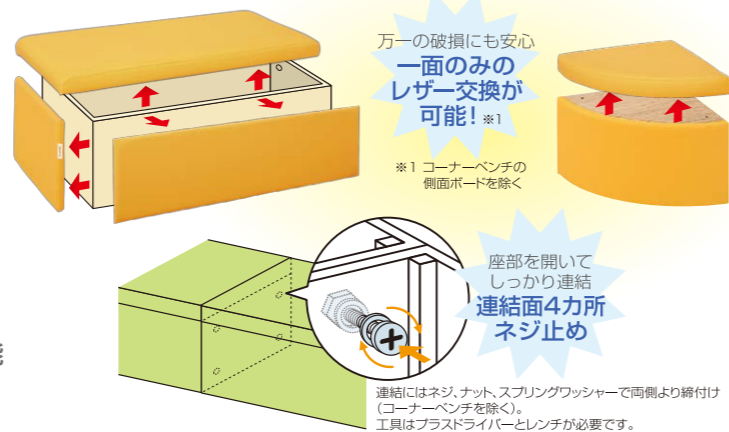

お子さまを、やさしく見守る。

保護者の方も腰掛けやすく、メンテナンス性に優れたベンチです。

- スペースに応じたレイアウト
 - ストレートベンチ (W1,600mm) 2個以上の連結からスペースに応じた多彩なレイアウト提案が可能
- 優れたメンテナンス性
 - ベンチは、座面・側面のパーツ交換ができるので、汚れや破損の場合にも現場での迅速な対応が可能 ※1
- 床固定不要のため施工が容易
- 安全性と環境への配慮
 - ぶつかっても痛くないように、心材はソフトなクッション素材
 - 食品衛生法をクリアした素材を使用
 - 環境に配慮した材質を使用
- カラーとサイズのオーダーで自由なレイアウトが可能

Combi ジョイントベンチ 構成什器 標準品 ※特注品はP40をご覧ください。

●ストレートベンチ

エンドカバー イエロー
JB12EY W394×D20×H240

ストレートベンチ イエロー
JB12SY W800×D400×H300

エンドカバー グリーン
JB12EG W394×D20×H240

ストレートベンチ グリーン
JB12SG W800×D400×H300

●コーナーベンチ

コーナーベンチ イエロー
JB12CY W400×D400×H300

コーナーベンチ グリーン
JB12CG W400×D400×H300

●壁面パネル

クッションパネル
PP31
W900×基本厚さ:D40
/縁部:D30×H1,800
※壁面にクッション材は付いて
おきませんので、ご了承ください。

※エンドカバーは
ストレートベンチ
専用です。

※コーナーベンチ
同士は連結
できません。

●床材

Combi 組合せマット
KM11
KM-11
W450×D450×厚み10

Combi 専用スロープ
KMS11
KM-S11
W450×D58×厚み10