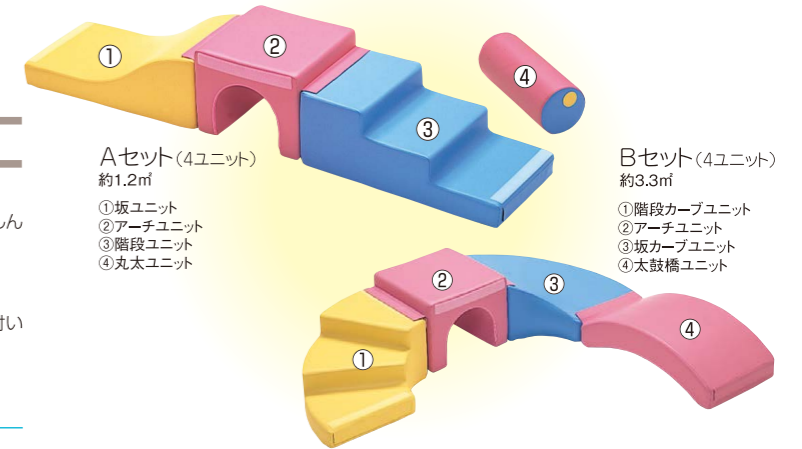

接着不要の連結式
なので、推設や移動が簡単です。

品番	製品名	製品カラー	質量	材質	標準価格	特注価格(カラーのみ)	特注価格(サイズのみ)	特注価格(カラー&サイズ)
JB12EY	エンドカバー	イエロー	0.5kg	本体/合板 クッション材/ウレタンフォーム 張り材/ウレタンレザー	各¥8,000(+税)	各¥10,000(+税)	—	—
JB12EG	エンドカバー	グリーン						
JB12SY	ストレートベンチ	イエロー	10.7kg	本体/合板、集成材 クッション材/ ウレタンフォーム 張り材/ウレタンレザー	各¥45,000(+税)	各¥54,000(+税)	各¥54,000(+税)	各¥63,000(+税)
JB12SG	ストレートベンチ	グリーン						
JB12CY	コーナーベンチ	イエロー	4.4kg		各¥28,000(+税)	各¥34,000(+税)	—	—
JB12CG	コーナーベンチ	グリーン						
PP31	クッションパネル	イエロー	9.4kg		¥56,000(+税)	¥67,000(+税)	¥56,000(+税)	¥67,000(+税)
KM-11	Combi 組合せマット KM11	LG/LB/IV/Y	320g	発泡ポリエチレン	¥2,000(+税)	(特注品は受注生産につき、ご注文から完成まで約1か月半必要になります。) (すべて搬入費付、送料別)		
KM-S11	Combi 専用スロープ KMS11	アイボリー	50g		¥1,300(+税)			
KM-S21	Combi 専用コーナースロープ KMS21	アイボリー	50g		¥1,300(+税)			

Combi ジョイントベンチと共に遊べる
乳幼児のための室内遊具もご用意しています。

粗大運動(のぼる、おりる、くぐる)が楽しめる、
乳幼児向けの室内遊具

Combi ハイハイランド

HL-01-A (Aセット)

HL-01-B (Bセット)

- のぼる、おりる、くぐるといった乳幼児に必要な「粗大運動」が楽しめる設計です
- 食品衛生法をクリアしたウレタンレザーを使用
- レザーは水拭きができるので清潔に保てます
- 連結部には強力なマジックテープを使用、すれ落ち防止用のカバーも付いています
- ユニットの組合せにより、さまざまな形のバリエーションが楽しめます

YSA-01

- バランス感覚を育てるいろいろな遊びができます
- 食品衛生法をクリアした、環境にもやさしい素材を使用
- 毎日のお手入れにも強いオリジナルレザー
- 幼児がまたいで遊べる高さに設定

●使用対象月齢：生後1才(12ヵ月)～4才(48ヵ月)まで●

品番	製品名	外形寸法(mm)	質量(kg)	材質	価格
YSA-01	Combi ソフトアニマルセット	子グマ W260×D200×H110 ヒヨコ(大) W510×D200×H280 親グマ W735×D200×H410 ラクダ W850×D200×H620 ヒヨコ(小) W365×D200×H215 カバ W720×D200×H330	10.0 (外箱含む)	本体/ウレタンフォーム 張り材/ウレタンレザー	¥118,000(+税)(送料別)