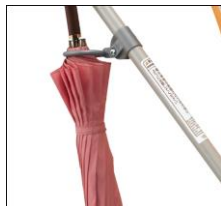

傘ホルダー仕様（オプション）に説明ステッカーを追加

一般財団法人 製品安全協会による認証を受けた製品に付けられるマークです。
このマークが付いた製品には対人賠償責任保険が付いています。

製品につきましてご不明点・ご質問等がございましたら弊社営業担当までお問い合わせください。

コンビウィズ(株) 本社/東日本・首都圏営業所 TEL : 03-5828-7631 FAX : 03-5828-7630
西日本営業所 TEL : 06-6942-0384 FAX : 06-6942-0398