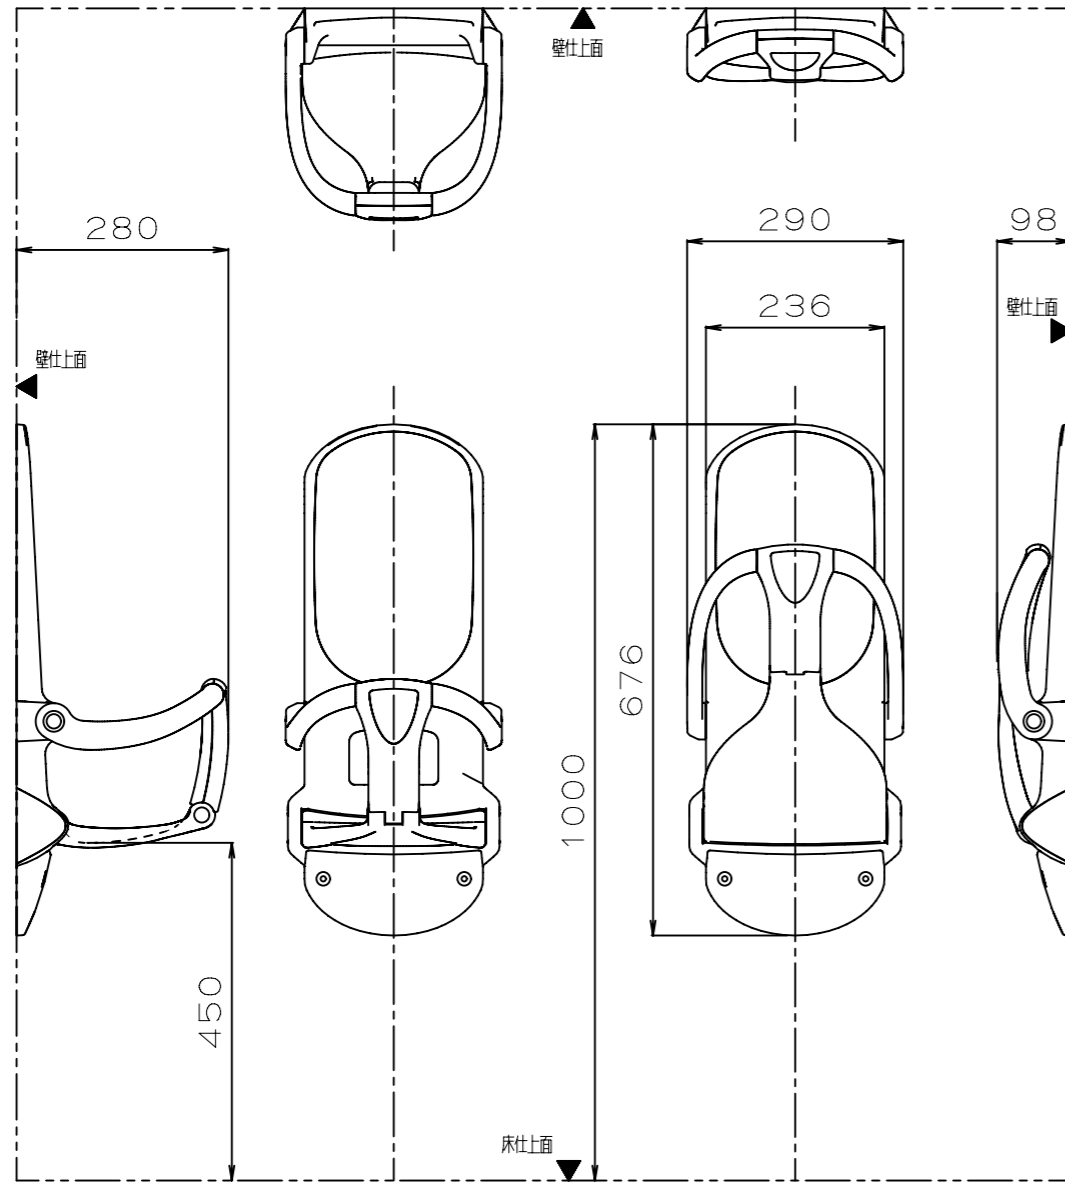

*アンカーボルト等の固定用金具は付属されておりません。
壁の種類に合わせて御用意下さい。

品番	製品名	製品カラー
BK-W62K	ベビーキープ・スリムW62K車いす対応	クリアホワイト

使用対象年齢	5ヶ月から2歳半までの乳幼児
耐荷重	294N(30kgf)
製品重量	4.6kg
材質	本体：ABS樹脂 フレーム：鋼(防錆処理)
付属品	誘導案内ステッカーキープ用：2枚 使用方法ステッカー：1枚 ネジキャップ：2個 背クッション：1枚

商品図

DEVELOPMENT-CODE		PRODUCT NAME		略製品名称		
BK-W62K		*		ベビーキープ・スリムW62K車いす対応		
PART NO.		PART NAME		部品名称		
117887		*		※		
DATE OF APPROVAL		MATERIAL / GRADE		SURFACE TREATMENT		
23.05.31		*		*		
Combi		ISSUED BY		SCALE	PROJECTED AREA	MASS
		CombiWith		1:10	* (cm ²)	* (g)
APPROVED BY	CHECKED BY	DESIGNED BY	DRAWN BY	DRAWING NO.	SHEET	REV NO.
寺内	寺内	坂本	坂本			