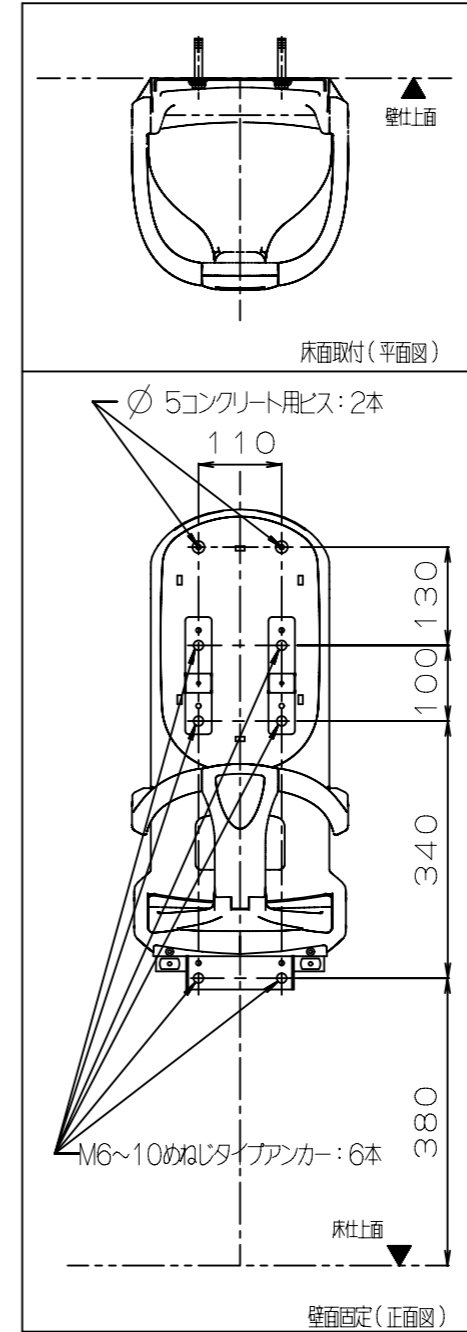

*アンカーボルト等の固定用金具は付属されておりません。
壁の種類に合わせて御用意下さい。

品番	製品名	製品カラー
BK-W62K	ベビーキープ・スリムW62K車いす対応	クリアホワイト

使用対象年齢	5ヶ月から2歳半までの乳幼児
耐荷重	294N(30kgf)
製品重量	4.6kg
材質	本体：ABS樹脂 フレーム：鋼(防錆処理)
付属品	誘導案内ステッカーキープ用：2枚 使用方法ステッカー：1枚 ネジキャップ：2個 背クッション：1枚

商品図

DEVELOPMENT-CODE		PRODUCT NAME		略製品名称		
BK-W62K		*		ベビーキープ・スリムW62K車いす対応		
PART NO.		PART NAME		部品名称		
117887		*		※		
DATE OF APPROVAL		MATERIAL / GRADE		SURFACE TREATMENT		
23.05.31		*		*		
Combi		ISSUED BY		SCALE	PROJECTED AREA	MASS
		CombiWith		1:10	* (cm ²)	* (g)
APPROVED BY	CHECKED BY	DESIGNED BY	DRAWN BY	DRAWING NO.	SHEET	REV NO.
寺内	寺内	坂本	坂本			